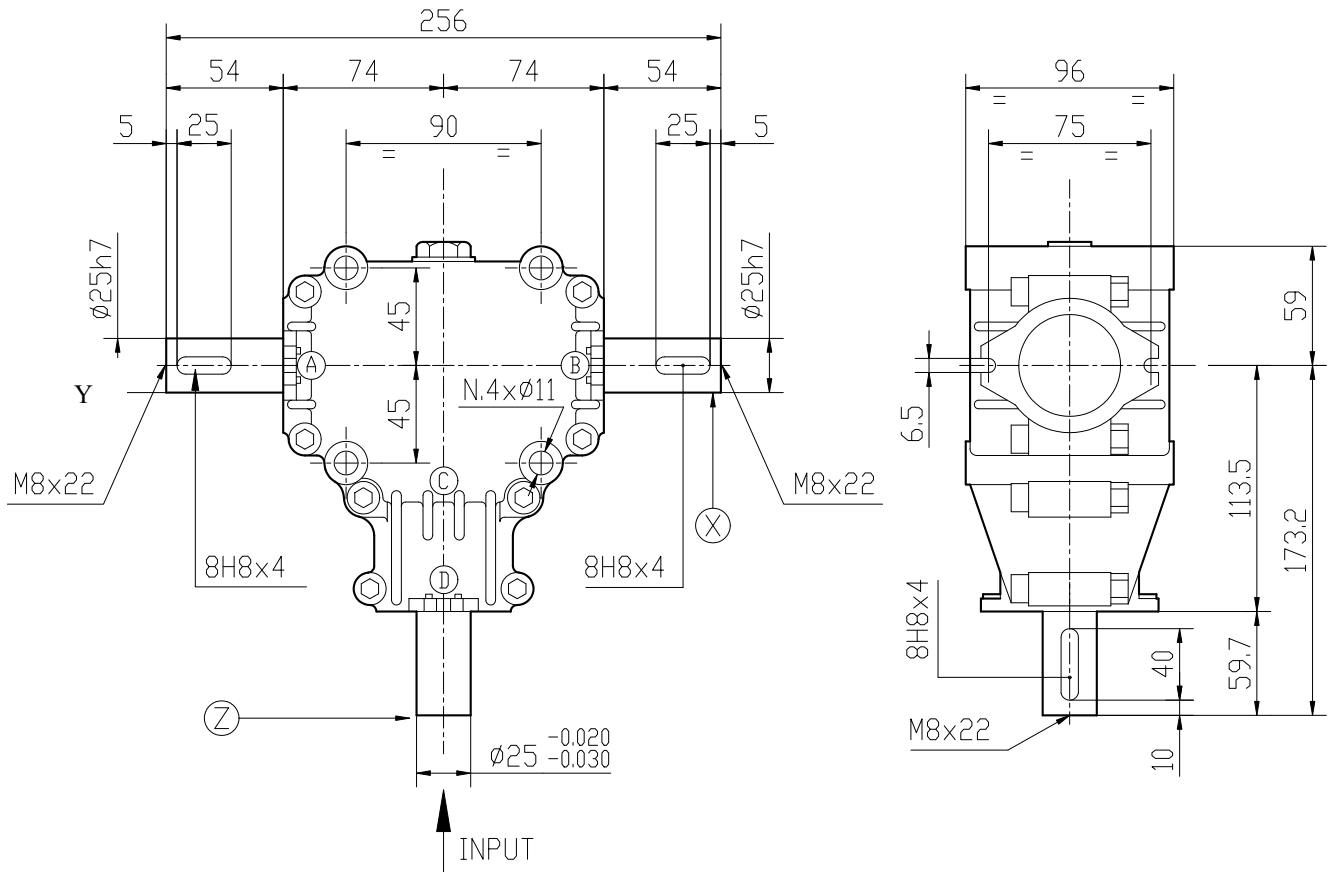

Codice Prodotto <i>Product Code</i>	9.124.111.01	 Fornito Privo di Lubrificante! Supplied without oil!
Descrizione <i>Description</i>	L-25A	

Tipo * Type *	Rapporto Ratio	Giri entrata Input r.p.m.	Potenza entrata Input Power [kW]	Momento Torcente Uscita Output Torque [daNm]	Peso Weight [kg]	Albero Ingresso Input shaft	Sensi di Rotazione Direction of Rotation
R	3,3	540	2,2	12,4	4,1	Z	
M	3,3	540	3,6	2,1		X - Y	

* Tipo: M= Moltiplicatore di Giri R= Riduttori di Giri O= Rinvio 1:1 RC= Riduttore Cambio di Velocità MC= Moltiplicatore Cambio di Velocità

* Type: M= Speed Increaser R= Reducer O= Gearbox 1:1 RC= Speed-Change Reducer MC= Speed-Change Increaser